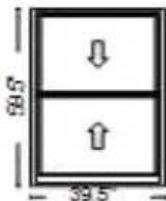

Type	Porte patio avec moustiquaire
Couleur intérieure	Noir
Couleur extérieure	Noir
Dimensions (L X H)	71.5" X 81"
Prix	
Ref:	23-004

Type	Fenetre 6 panneaux
Couleur intérieure	Blanc
Couleur extérieure	Blanc
Dimensions (L X H)	75" X 70.5"
Prix	
Ref:	23-006

Type	Fenetre 2 panneaux
Couleur intérieure	Blanc
Couleur extérieure	Brun
Dimensions (L X H)	19.5" X 72.5"
Prix	
Ref:	23-007

Type	Fenetre auvent
Couleur intérieure	Naturel
Couleur extérieure	Brun
Dimensions (L X H)	70" X 17"
Prix	
Ref:	23-008

Type	Fenetre fixe
Couleur intérieure	Blanc
Couleur extérieure	Blanc
Dimensions (L X H)	23.75" X 65"
Prix	
Ref:	23-009

Type	Fenetre auvent PVC 2 panneaux
Couleur intérieure	Blanc
Couleur extérieure	Blanc
Dimensions (L X H)	53" X 71"
Prix	
Ref:	23-011

Type	Fenetre guillotine
Couleur intérieure	Blanc
Couleur extérieure	Blanc
Dimensions (L X H)	39.5" X 59.5"
Prix	
Ref:	23-013

Type	Fenetre guillotine
Couleur intérieure	Blanc
Couleur extérieure	Brun
Dimensions (L X H)	27" X 70"
Prix	
Ref:	23-015