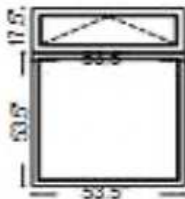

Type	Porte patio avec moustiquaire
Couleur intérieure	Noir
Couleur extérieure	Noir
Dimensions (L X H)	71.5" X 81"
Prix	
Ref:	23-004

Type	Fenetre 6 panneaux
Couleur intérieure	Blanc
Couleur extérieure	Blanc
Dimensions (L X H)	75" X 70.5"
Prix	
Ref:	23-006

Type	Fenetre 2 panneaux
Couleur intérieure	Blanc
Couleur extérieure	Brun
Dimensions (L X H)	19.5" X 72.5"
Prix	
Ref:	23-007

Type	Fenetre auvent
Couleur intérieure	Naturel
Couleur extérieure	Brun
Dimensions (L X H)	70" X 17"
Prix	
Ref:	23-008

Type	Fenetre fixe
Couleur intérieure	Blanc
Couleur extérieure	Blanc
Dimensions (L X H)	23.75" X 65"
Prix	
Ref:	23-009

Type	Fenetre auvent PVC 2 panneaux
Couleur intérieure	Blanc
Couleur extérieure	Blanc
Dimensions (L X H)	53" X 71"
Prix	
Ref:	23-011