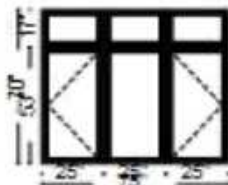

**MONTRÉAL
FENÊTRES ET PORTES**

Type	Fenetre fixe 3 panneaux
Couleur intérieure	Blanc
Couleur extérieure	Blanc
Dimensions (L X H)	77" X 59"
Prix	
Ref:	23-003

Type	Fenetre fixe
Couleur intérieure	Blanc
Couleur extérieure	Blanc
Dimensions (L X H)	67" X 61"
Prix	
Ref:	23-002

Type	Porte patio avec moustiquaire
Couleur intérieure	Noir
Couleur extérieure	Noir
Dimensions (L X H)	71.5" X 81"
Prix	
Ref:	23-004

Type	Fenetre 6 panneaux
Couleur intérieure	Blanc
Couleur extérieure	Blanc
Dimensions (L X H)	75" X 70.5"
Prix	
Ref:	23-006