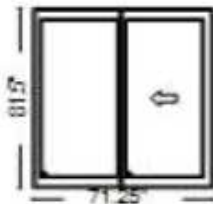

Type	Porte patio avec moustiquaire
Couleur intérieure	Noir
Couleur extérieure	Noir
Dimensions (L X H)	71.5" X 81"
Prix	
Ref:	23-004

Type	Fenetre 6 panneaux
Couleur intérieure	Blanc
Couleur extérieure	Blanc
Dimensions (L X H)	75" X 70.5"
Prix	
Ref:	23-006

Type	Fenetre 2 panneaux
Couleur intérieure	Blanc
Couleur extérieure	Brun
Dimensions (L X H)	19.5" X 72.5"
Prix	
Ref:	23-007

Type	Fenetre auvent
Couleur intérieure	Naturel
Couleur extérieure	Brun
Dimensions (L X H)	70" X 17"
Prix	
Ref:	23-008