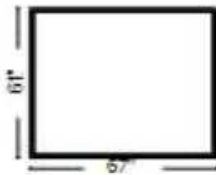

**MONTRÉAL
FENÊTRES ET PORTES**

Type	Fenetre fixe 3 panneaux
Couleur intérieure	Blanc
Couleur extérieure	Blanc
Dimensions (L X H)	77" X 59"
Prix	
Ref:	23-003

Type	Fenetre fixe
Couleur intérieure	Blanc
Couleur extérieure	Blanc
Dimensions (L X H)	67" X 61"
Prix	
Ref:	23-002

Type	Porte patio avec moustiquaire
Couleur intérieure	Noir
Couleur extérieure	Noir
Dimensions (L X H)	71.5" X 81"
Prix	
Ref:	23-004

Type	Fenetre 6 panneaux
Couleur intérieure	Blanc
Couleur extérieure	Blanc
Dimensions (L X H)	75" X 70.5"
Prix	
Ref:	23-006

Type	Fenetre 2 panneaux
Couleur intérieure	Blanc
Couleur extérieure	Brun
Dimensions (L X H)	19.5" X 72.5"
Prix	
Ref:	23-007

Type	Fenetre auvent
Couleur intérieure	Naturel
Couleur extérieure	Brun
Dimensions (L X H)	70" X 17"
Prix	
Ref:	23-008

Type	Fenetre fixe
Couleur intérieure	Blanc
Couleur extérieure	Blanc
Dimensions (L X H)	23.75" X 65"
Prix	
Ref:	23-009

Type	Fenetre auvent PVC 2 panneaux
Couleur intérieure	Blanc
Couleur extérieure	Blanc
Dimensions (L X H)	53" X 71"
Prix	
Ref:	23-011