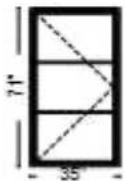

Type	Fenetre guillotine
Couleur intérieure	Blanc
Couleur extérieure	Blanc
Dimensions (L X H)	39.5" X 59.5"
Prix	
Ref:	23-013

Type	Fenetre guillotine
Couleur intérieure	Blanc
Couleur extérieure	Brun
Dimensions (L X H)	27" X 70"
Prix	
Ref:	23-015

Type	Fenetre bois-alu
Couleur intérieure	Naturel
Couleur extérieure	Brun
Dimensions (L X H)	70" X 17"
Prix	
Ref:	23-016

Type	Fenetre fixe
Couleur intérieure	Blanc
Couleur extérieure	Brun
Dimensions (L X H)	21" X 55"
Prix	
Ref:	23-017

Type	Fenetre
Couleur intérieure	Blanc
Couleur extérieure	Brun
Dimensions (L X H)	35" X 71"
Prix	
Ref:	23-020

Type	Fenetre
Couleur intérieure	Noir
Couleur extérieure	Noir
Dimensions (L X H)	28.75" X 58.75"
Prix	
Ref:	23-022